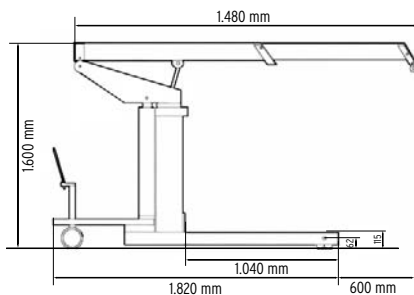

### HUBBOY | ABMESSUNGEN

### HUBBOY | TECHNISCHE DATEN

Gestell	Hydraulischer Ausschub des Hauptmastens
Arm	Box-Typ, zwei Teleskop-Elemente (Hydraulik-Ausschluss)
Antrieb	12 V Batterie
Zubehör	Funkfernbedienung
Option	Mechanische Bremse