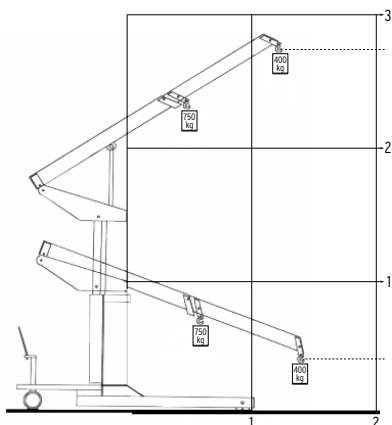

### HUBBOY | ABMESSUNGEN

### HUBBOY | TECHNISCHE DATEN

Gestell	Hydraulischer Ausschub des Hauptmastens
Arm	Box-Typ, zwei Teleskop-Elemente (Hydraulik-Ausschluss)
Antrieb	12 V Batterie
Zubehör	Funkfernbedienung
Option	Mechanische Bremse