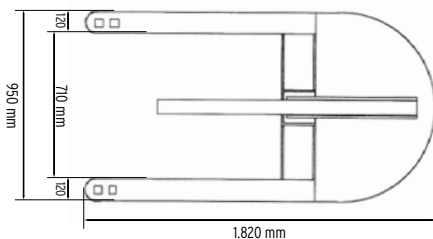

### HUBBOY | ABMESSUNGEN

### HUBBOY | TECHNISCHE DATEN

Gestell	Hydraulischer Ausschub des Hauptmastens
Arm	Box-Typ, zwei Teleskop-Elemente (Hydraulik-Ausschluss)
Antrieb	12 V Batterie
Zubehör	Funkfernbedienung
Option	Mechanische Bremse